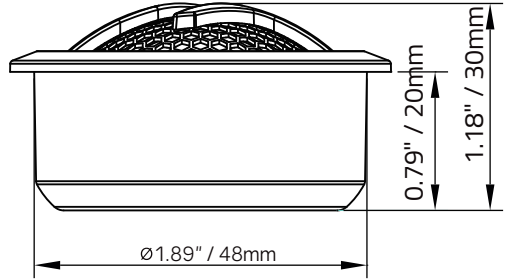

ZXI-T1

MODE 1 / MODO 1

Surface Angle Mount / MONTAJE EN ANGULO