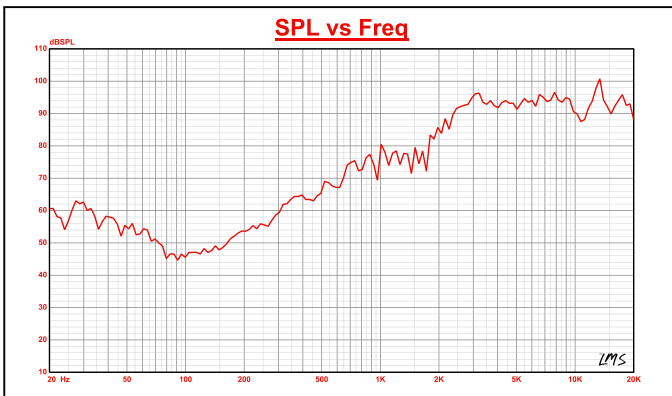

# ZXI-T1

MODE 1 / MODO 1

Surface Angle Mount / MONTAJE EN ANGULO

MODE 2 / MODO 2

Flush Mount / MONTAJE A RAS

**SPL vs Freq**