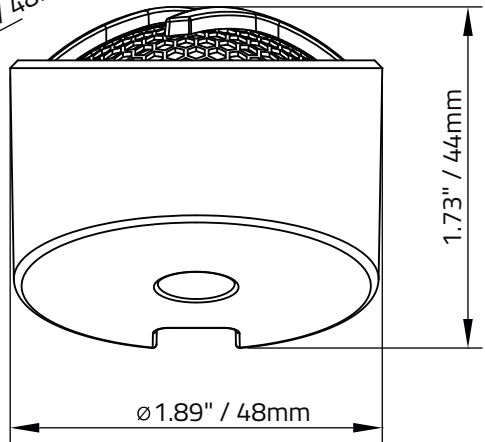

# ZXI-T1

MODE 1 / MODO 1

Surface Angle Mount / MONTAJE EN ANGULO

MODE 2 / MODO 2

Flush Mount / MONTAJE A RAS

**SPL vs Freq**

## SPECIFICATIONS / ESPECIFICACIONES:

Nominal Diameter / Diámetro Nominal.....	1.7" / 43mm
Nominal Impedance / Impedancia Nominal.....	4 OHMS
AES Power Handling / Manejo de Potencia AES.....	25W
Program Power Handling / Manejo de Potencia del Programa.....	50W
Peak Power Handling / Manejo de Potencia Máxima.....	100W
Sensitivity (1w/1m) / Sensibilidad (1w/1m).....	92dB
Frequency Response / Respuesta de Frecuencia.....	1KHz-20KHz
Recommended Hi Pass Crossover / Corte Paso Alto Recomendado.....	3.5KHz
Pair / Par.....	Yes / Si
Body Color & Material / Color del Cuerpo &Material.....	Black ABS / Negro ABS

### WITH ANGLE SURFACE MOUNT ADAPTOR / CON ADAPTADOR DE MONTAJE EN ANGULO:

Overall Diameter / Diámetro Total.....	1.89" / 48 mm
Overall Height / Altura Total.....	1.73" / 44 mm

### TWEETER WITHOUT ADAPTER / TWEETER SIN ADAPTADOR:

Overall Diameter / Diámetro Total.....	1.71" / 43.5 mm
Overall Height / Altura Total.....	1" / 27.5 mm

FOR MORE INFORMATION  
PLEASE VISIT  
[DS18.COM](http://DS18.COM)