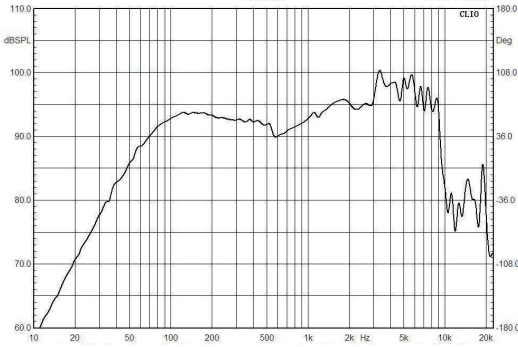

SPL vs. FREQ

WARRANTY

Please visit our website DS18.com for more information on our warranty policy.

We reserve the right to change products and specifications at any time without notice. Images may or may not included optional equipment.

GARANTÍA

Visita nuestra página web DS18.com para obtener más información sobre nuestra garantía.

Nos reservamos el derecho de cambiar productos y especificaciones en cualquier momento sin previo aviso. Las imágenes pueden incluir o no equipo opcional.

WARNING:

Cancer and Reproductive Harm.
www.P65Warning.ca.gov

ADVERTENCIA:

Cáncer y Daño Reproductivo.
www.P65Warning.ca.gov