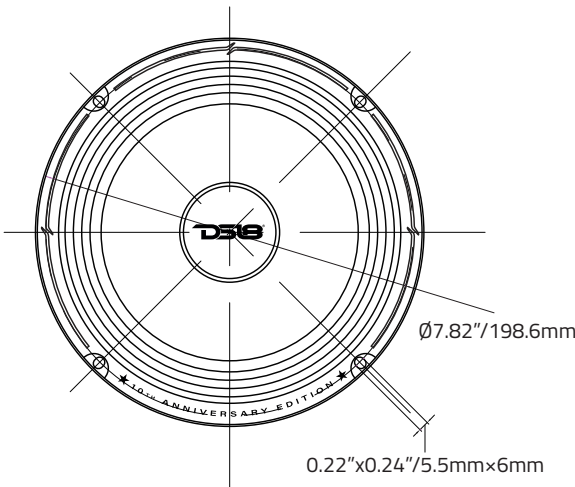

SPL vs. FREQ

WARRANTY

Please visit our website DS18.com for more information on our warranty policy.

We reserve the right to change products and specifications at any time without notice. Images may or may not included optional equipment.

GARANTÍA

Visita nuestra página web DS18.com para obtener más información sobre nuestra garantía.

Nos reservamos el derecho de cambiar productos y especificaciones en cualquier momento sin previo aviso. Las imágenes pueden incluir o no equipo opcional.

WARNING:

Cancer and Reproductive Harm.
www.P65Warning.ca.gov

ADVERTENCIA:

Cáncer y Daño Reproductivo.
www.P65Warning.ca.gov