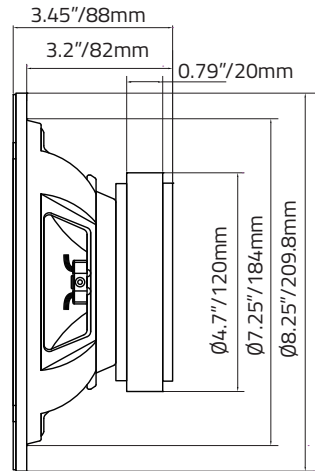

SPL vs. FREQ

WARRANTY

Please visit our website DS18.com for more information on our warranty policy.

We reserve the right to change products and specifications at any time without notice. Images may or may not included optional equipment.

GARANTÍA

Visita nuestra página web DS18.com para obtener más información sobre nuestra garantía.

Nos reservamos el derecho de cambiar productos y especificaciones en cualquier momento sin previo aviso. Las imágenes pueden incluir o no equipo opcional.

WARNING:

Cancer and Reproductive Harm.
www.P65Warning.ca.gov

ADVERTENCIA:

Cáncer y Daño Reproductivo.
www.P65Warning.ca.gov