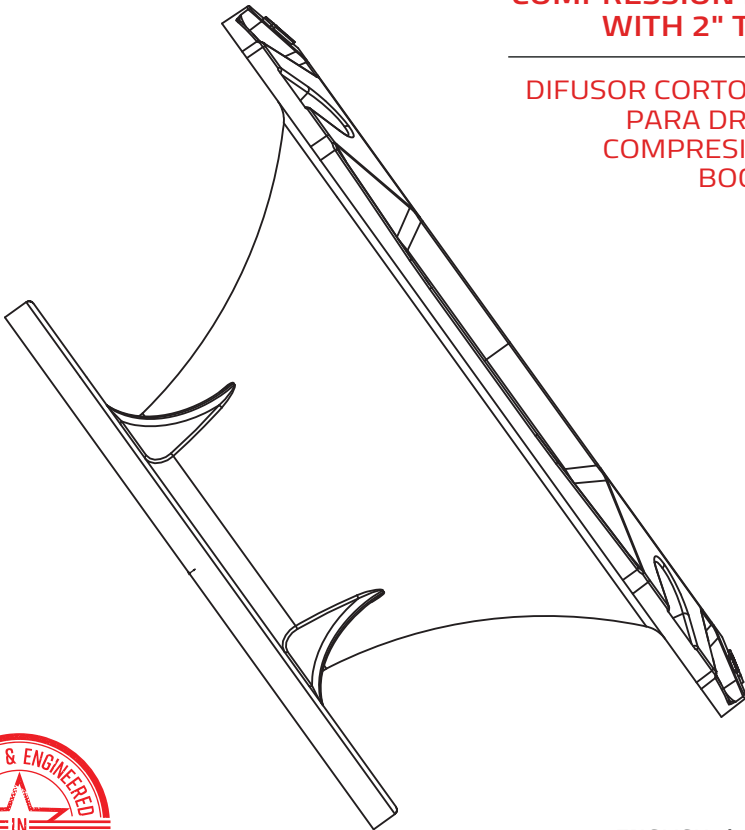

DS18[®]

OWNER'S MANUAL
MANUAL DEL USUARIO

PRO-HP52

**ABS SHORT HORN FOR
COMPRESSION DRIVER
WITH 2" THROAT**

**DIFUSOR CORTO DE ABS
PARA DRIVER DE
COMPRESIÓN CON
BOCA DE 2"**

ENGLISH | ESPAÑOL

SPECIFICATIONS / ESPECIFICACIONES

FEATURES / CARACTERÍSTICAS

Nominal Horn Diameter / Diámetro Nominal de el Difusor	6.5" / 165 mm
Throat Diameter/ Diámetro de la Boca	2" / 50.8mm
Installation Type/ Tipo de Instalación	Bolt-On
Sound Coverage / Cobertura del Sonido.....	57° Rounded
Body Material / Material del Cuerpo	Plastic ABS

MEASUREMENT / MEDIDAS

Overall Diameter/ Diámetro Total	6.4" / 162.5 mm
Overall Depth / Profundidad Total	2.96" / 75.2 mm
Mounting Depth / Profundidad de Montaje	2.61" / 66.3 mm
Mounting Hole Diameter/ Diámetro del Orificio de Montaje	5.43" / 138 mm
Bolt Pattern (Horn) / Patrón de los Tornillos del Difusor	6.33" / 161 mm x 4-0.21" / 5.5 mm
Bolt Pattern (Driver)/ Patrón de los Tornillos del Driver	4" / 102 mm x 4-0.26" / 6.8 mm