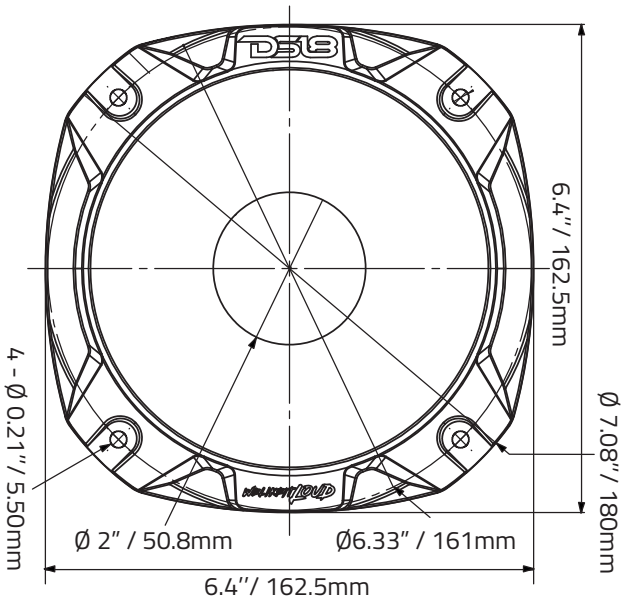

SPECIFICATIONS / ESPECIFICACIONES

FEATURES / CARACTERÍSTICAS

Nominal Horn Diameter / Diámetro Nominal de el Difusor	6.5" / 165 mm
Throat Diameter/ Diámetro de la Boca	2" / 50.8mm
Installation Type/ Tipo de Instalación	Bolt-On
Sound Coverage / Cobertura del Sonido.....	57° Rounded
Body Material / Material del Cuerpo	Plastic ABS

MEASUREMENT / MEDIDAS

Overall Diameter/ Diámetro Total	6.4" / 162.5 mm
Overall Depth / Profundidad Total	2.96" / 75.2 mm
Mounting Depth / Profundidad de Montaje	2.61" / 66.3 mm
Mounting Hole Diameter/ Diámetro del Orificio de Montaje	5.43" / 138 mm
Bolt Pattern (Horn) / Patrón de los Tornillos del Difusor	6.33" / 161 mm x 4-0.21" / 5.5 mm
Bolt Pattern (Driver)/ Patrón de los Tornillos del Driver	4" / 102 mm x 4-0.26" / 6.8 mm

COLORS AVAILABLE / COLORES DISPONIBLES

Chrome Blue / Color Azul Cromo	PRO-HP52/CBL
Chrome Red / Color Rojo Cromo	PRO-HP52/CRD
Chrome Gold / Color Dorado Cromo	PRO-HP52/CGD
Chrome Red with White Inside / Color Rojo Cromo con Interior Blanco.....	PRO-HP52/CRDWH

MEASUREMENTS / MEDIDAS