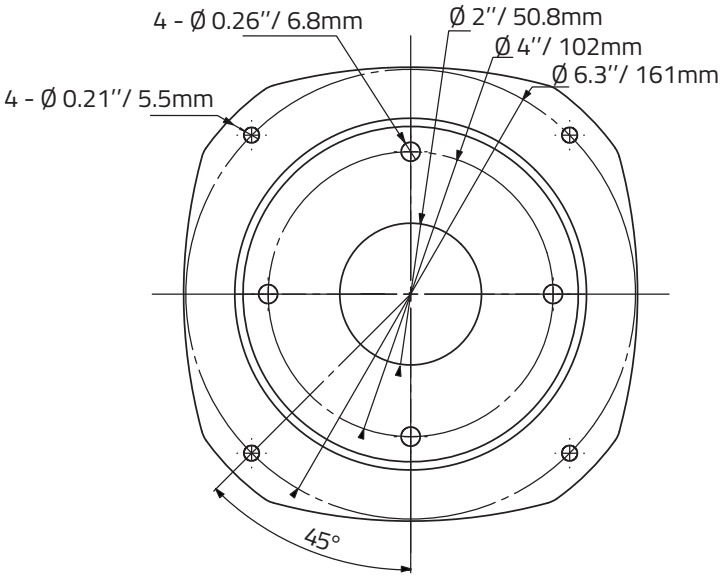

MEASUREMENTS / MEDIDAS

WARRANTY

Please visit our website DS18.com for more information on our warranty policy.

GARANTÍA

Visita nuestra página web DS18.com para obtener más información sobre nuestra garantía

We reserve the right to change products and specifications at any time without notice. Images may or may not include optional equipment.

Nos reservamos el derecho de cambiar productos y especificaciones en cualquier momento sin previo aviso. Las imágenes pueden incluir o no equipo opcional.

WARNING:

Cancer and Reproductive Harm.
www.P65Warning.ca.gov

ADVERTENCIA:

Cáncer y Daño Reproductivo.
www.P65Warning.ca.gov