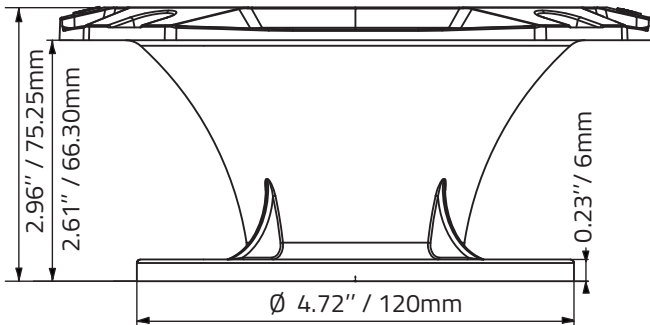

MEASUREMENTS / MEDIDAS

WARRANTY

Please visit our website DS18.com for more information on our warranty policy.

GARANTÍA

Visita nuestra página web DS18.com para obtener más información sobre nuestra garantía

We reserve the right to change products and specifications at any time without notice. Images may or may not include optional equipment.

Nos reservamos el derecho de cambiar productos y especificaciones en cualquier momento sin previo aviso. Las imágenes pueden incluir o no equipo opcional.

WARNING:

Cancer and Reproductive Harm.
www.P65Warning.ca.gov

ADVERTENCIA:

Cáncer y Daño Reproductivo.
www.P65Warning.ca.gov