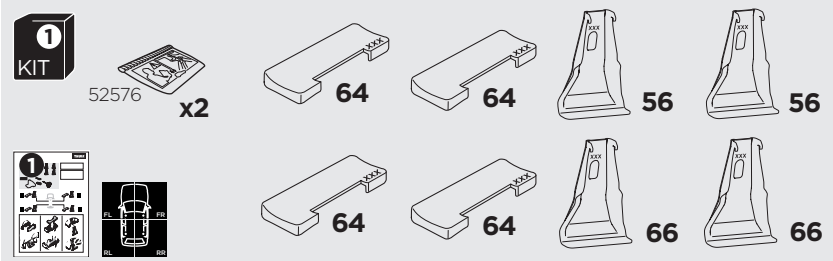

1

Kit 5005

MINI (F55), 5-dr Hatchback, 14-

ISO 11154-E

THULE WingBar Evo	THULE WingBar Edge	THULE WingBar	THULE SquareBar	Evo X (scale)	Edge X (scale)
MINI (F55), 5-dr Hatchback, 14-				28	E

THULE ProBar	THULE SlideBar	X (mm/inch)		
MINI (F55), 5-dr Hatchback, 14-		931 mm / 36 5/8"		

THULE WingBar Evo	THULE WingBar Edge	THULE WingBar	THULE SquareBar	Evo Y (scale)	Edge Y (scale)
MINI (F55), 5-dr Hatchback, 14-				26,5	H

THULE ProBar	THULE SlideBar	Y (mm/inch)		
MINI (F55), 5-dr Hatchback, 14-		916 mm / 36 1/8"		

	W (mm/inch)	Z (mm/inch)
MINI (F55), 5-dr Hatchback, 14-	700 mm / 27 1/2"	315 mm / 12 3/8"