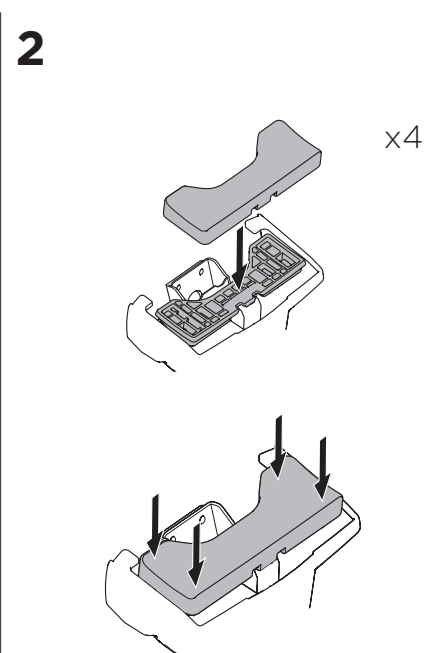

1

Kit 5005

MINI (F55), 5-dr Hatchback, 14-

ISO 11154-E

THULE WingBar Evo	THULE WingBar Edge	THULE WingBar	THULE SquareBar	Evo X (scale)	Edge X (scale)
MINI (F55), 5-dr Hatchback, 14-				28	E

THULE ProBar	THULE SlideBar	X (mm/inch)		
MINI (F55), 5-dr Hatchback, 14-		931 mm / 36 5/8"		

THULE WingBar Evo	THULE WingBar Edge	THULE WingBar	THULE SquareBar	Evo Y (scale)	Edge Y (scale)
MINI (F55), 5-dr Hatchback, 14-				26,5	H

THULE ProBar	THULE SlideBar	Y (mm/inch)		
MINI (F55), 5-dr Hatchback, 14-		916 mm / 36 1/8"		

	W (mm/inch)	Z (mm/inch)
MINI (F55), 5-dr Hatchback, 14-	700 mm / 27 1/2"	315 mm / 12 3/8"