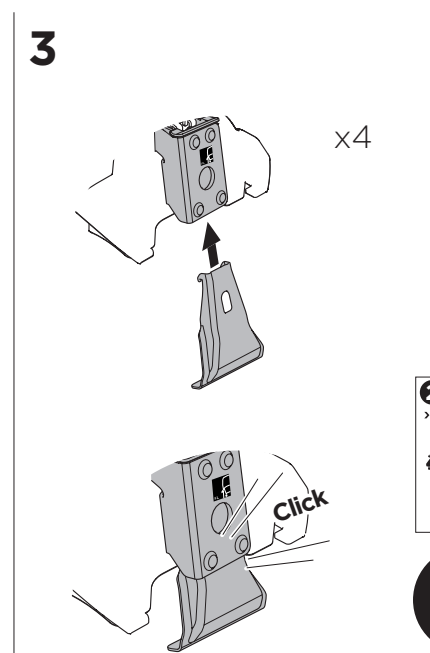

1

Kit 5005

MINI (F55), 5-dr Hatchback, 14-

ISO 11154-E

THULE WingBar Evo	THULE WingBar Edge	THULE WingBar	THULE SquareBar	Evo X (scale)	Edge X (scale)
MINI (F55), 5-dr Hatchback, 14-				28	E

THULE ProBar	THULE SlideBar	X (mm/inch)		
MINI (F55), 5-dr Hatchback, 14-		931 mm / 36 5/8"		

THULE WingBar Evo	THULE WingBar Edge	THULE WingBar	THULE SquareBar	Evo Y (scale)	Edge Y (scale)
MINI (F55), 5-dr Hatchback, 14-				26,5	H

THULE ProBar	THULE SlideBar	Y (mm/inch)		
MINI (F55), 5-dr Hatchback, 14-		916 mm / 36 1/8"		

	W (mm/inch)	Z (mm/inch)
MINI (F55), 5-dr Hatchback, 14-	700 mm / 27 1/2"	315 mm / 12 3/8"