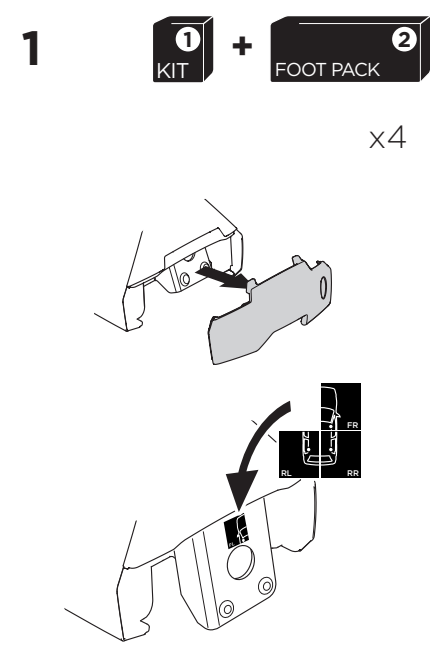

1

Kit 5005

MINI (F55), 5-dr Hatchback, 14-

ISO 11154-E

THULE WingBar Evo	THULE WingBar Edge	THULE WingBar	THULE SquareBar	Evo X (scale)	Edge X (scale)
MINI (F55), 5-dr Hatchback, 14-				28	E

THULE ProBar	THULE SlideBar	X (mm/inch)		
MINI (F55), 5-dr Hatchback, 14-		931 mm / 36 5/8"		

THULE WingBar Evo	THULE WingBar Edge	THULE WingBar	THULE SquareBar	Evo Y (scale)	Edge Y (scale)
MINI (F55), 5-dr Hatchback, 14-				26,5	H

THULE ProBar	THULE SlideBar	Y (mm/inch)		
MINI (F55), 5-dr Hatchback, 14-		916 mm / 36 1/8"		

	W (mm/inch)	Z (mm/inch)
MINI (F55), 5-dr Hatchback, 14-	700 mm / 27 1/2"	315 mm / 12 3/8"