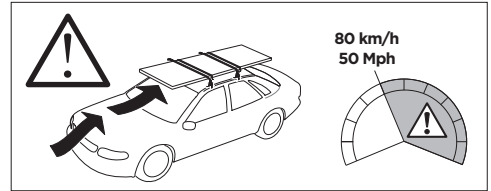

1

Kit 5005

MINI (F55), 5-dr Hatchback, 14-

ISO 11154-E

THULE WingBar Evo	THULE WingBar Edge	THULE WingBar	THULE SquareBar	Evo X (scale)	Edge X (scale)
MINI (F55), 5-dr Hatchback, 14-				28	E

THULE ProBar	THULE SlideBar	X (mm/inch)		
MINI (F55), 5-dr Hatchback, 14-		931 mm / 36 5/8"		