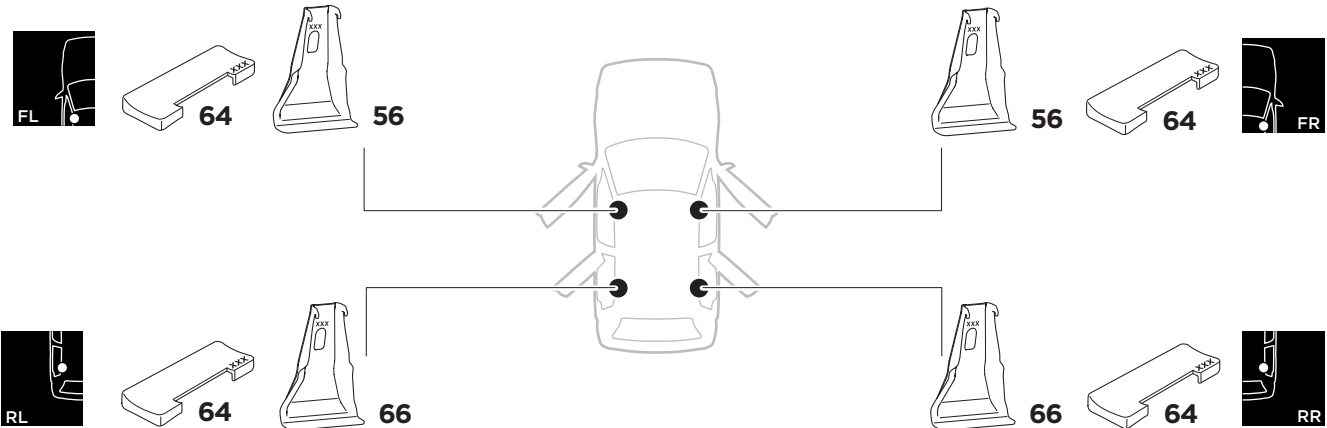

1

Kit 5005

MINI (F55), 5-dr Hatchback, 14-

ISO 11154-E

THULE WingBar Evo	THULE WingBar Edge	THULE WingBar	THULE SquareBar	Evo X (scale)	Edge X (scale)
MINI (F55), 5-dr Hatchback, 14-				28	E

THULE ProBar	THULE SlideBar	X (mm/inch)		
MINI (F55), 5-dr Hatchback, 14-		931 mm / 36 5/8"		

THULE WingBar Evo	THULE WingBar Edge	THULE WingBar	THULE SquareBar	Evo Y (scale)	Edge Y (scale)
MINI (F55), 5-dr Hatchback, 14-				26,5	H

THULE ProBar	THULE SlideBar	Y (mm/inch)		
MINI (F55), 5-dr Hatchback, 14-		916 mm / 36 1/8"		

	W (mm/inch)	Z (mm/inch)
MINI (F55), 5-dr Hatchback, 14-	700 mm / 27 1/2"	315 mm / 12 3/8"