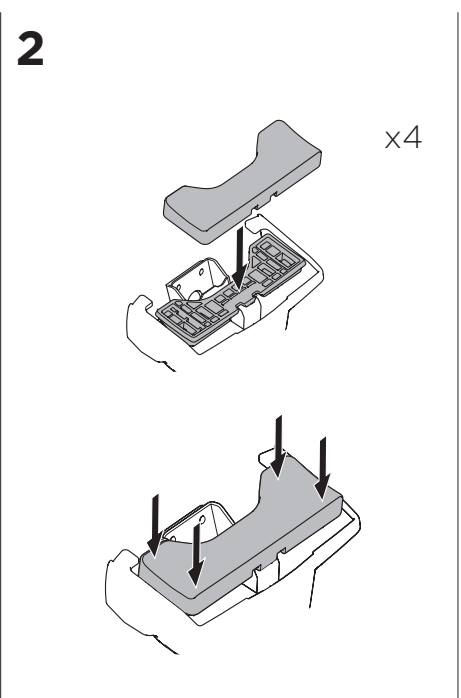

## Kit 5049

PORSCHE Panamera, 5-dr Hatchback, 17-

ISO 11154-E

|  |                    |               |                 |                      |                       |
|--|--------------------|---------------|-----------------|----------------------|-----------------------|
| THULE WingBar Evo                            | THULE WingBar Edge | THULE WingBar | THULE SquareBar | <b>Evo X (scale)</b> | <b>Edge X (scale)</b> |
| <b>PORSCHE Panamera, 5-dr Hatchback, 17-</b> |                    |               |                 | <b>43,5</b>          | <b>J</b>              |

|  |                |                          |  |  |
|--|----------------|--------------------------|--|--|
| THULE ProBar                                 | THULE SlideBar | <b>X (mm/inch)</b>       |  |  |
| <b>PORSCHE Panamera, 5-dr Hatchback, 17-</b> |                | <b>1086 mm / 42 3/4"</b> |  |  |

|  |                         |                        |
|--|-------------------------|------------------------|
|  | <b>W (mm/inch)</b>      | <b>Z (mm/inch)</b>     |
| <b>PORSCHE Panamera, 5-dr Hatchback, 17-</b> | <b>760 mm / 29 7/8"</b> | <b>175 mm / 6 7/8"</b> |