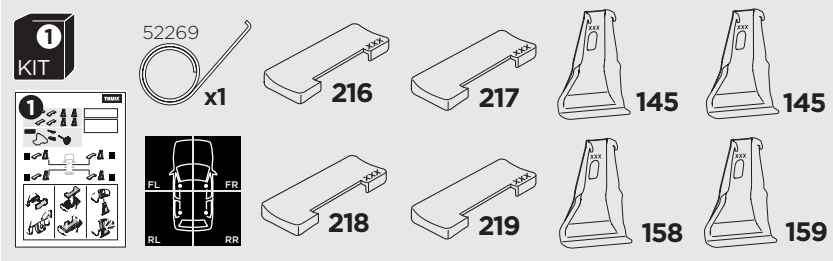

## Kit 5049

PORSCHE Panamera, 5-dr Hatchback, 17-

ISO 11154-E

|  |                    |               |                 |                      |                       |
|--|--------------------|---------------|-----------------|----------------------|-----------------------|
| THULE WingBar Evo                            | THULE WingBar Edge | THULE WingBar | THULE SquareBar | <b>Evo X (scale)</b> | <b>Edge X (scale)</b> |
| <b>PORSCHE Panamera, 5-dr Hatchback, 17-</b> |                    |               |                 | <b>43,5</b>          | <b>J</b>              |

|  |                |                          |  |  |
|--|----------------|--------------------------|--|--|
| THULE ProBar                                 | THULE SlideBar | <b>X (mm/inch)</b>       |  |  |
| <b>PORSCHE Panamera, 5-dr Hatchback, 17-</b> |                | <b>1086 mm / 42 3/4"</b> |  |  |

|  |                |                      |  |  |
|--|----------------|----------------------|--|--|
| THULE ProBar                                 | THULE SlideBar | <b>Y (mm/inch)</b>   |  |  |
| <b>PORSCHE Panamera, 5-dr Hatchback, 17-</b> |                | <b>1016 mm / 40"</b> |  |  |

|  |                         |                        |
|--|-------------------------|------------------------|
|  | <b>W (mm/inch)</b>      | <b>Z (mm/inch)</b>     |
| <b>PORSCHE Panamera, 5-dr Hatchback, 17-</b> | <b>760 mm / 29 7/8"</b> | <b>175 mm / 6 7/8"</b> |