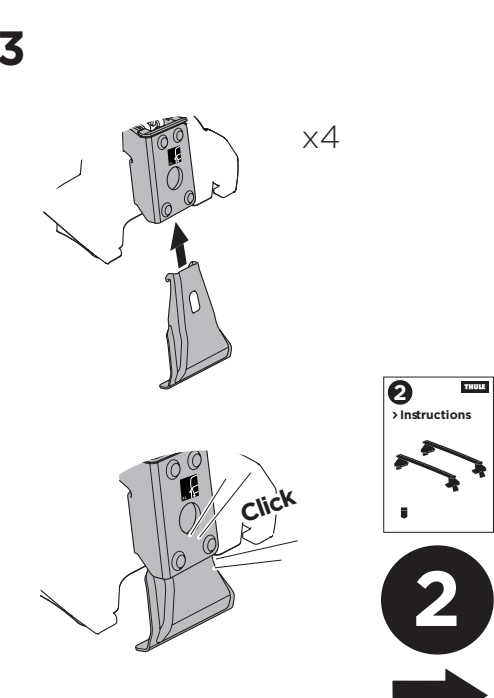

## Kit 5049

PORSCHE Panamera, 5-dr Hatchback, 17-

ISO 11154-E

|  |                    |               |                 |                      |                       |
|--|--------------------|---------------|-----------------|----------------------|-----------------------|
| THULE WingBar Evo                            | THULE WingBar Edge | THULE WingBar | THULE SquareBar | <b>Evo X (scale)</b> | <b>Edge X (scale)</b> |
| <b>PORSCHE Panamera, 5-dr Hatchback, 17-</b> |                    |               |                 | <b>43,5</b>          | <b>J</b>              |

|  |                |                          |  |  |
|--|----------------|--------------------------|--|--|
| THULE ProBar                                 | THULE SlideBar | <b>X (mm/inch)</b>       |  |  |
| <b>PORSCHE Panamera, 5-dr Hatchback, 17-</b> |                | <b>1086 mm / 42 3/4"</b> |  |  |

|  |                         |                        |
|--|-------------------------|------------------------|
|  | <b>W (mm/inch)</b>      | <b>Z (mm/inch)</b>     |
| <b>PORSCHE Panamera, 5-dr Hatchback, 17-</b> | <b>760 mm / 29 7/8"</b> | <b>175 mm / 6 7/8"</b> |