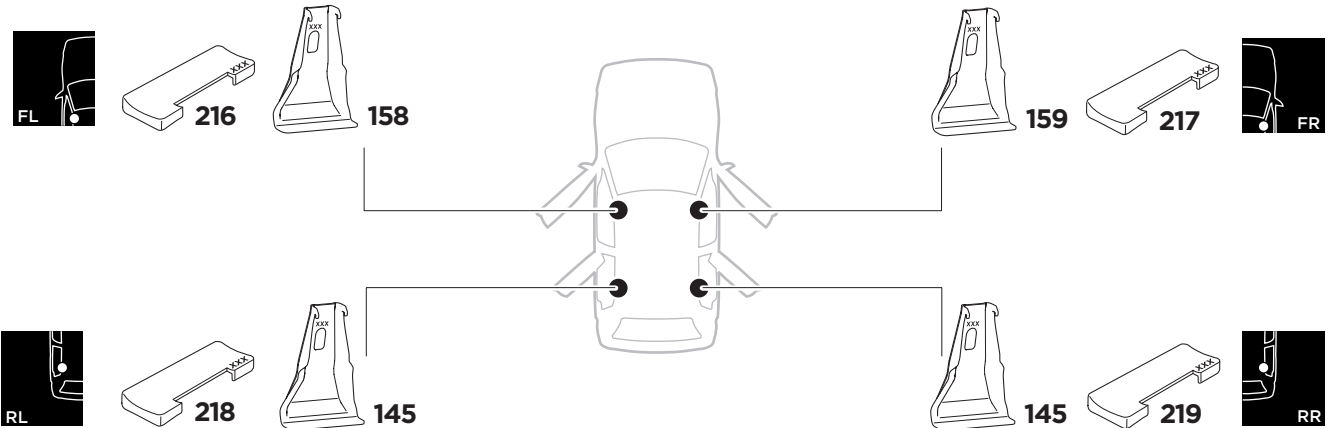

## Kit 5049

PORSCHE Panamera, 5-dr Hatchback, 17-

ISO 11154-E

|  |                    |               |                 |                      |                       |
|--|--------------------|---------------|-----------------|----------------------|-----------------------|
| THULE WingBar Evo                            | THULE WingBar Edge | THULE WingBar | THULE SquareBar | <b>Evo X (scale)</b> | <b>Edge X (scale)</b> |
| <b>PORSCHE Panamera, 5-dr Hatchback, 17-</b> |                    |               |                 | <b>43,5</b>          | <b>J</b>              |

|  |                |                          |  |  |
|--|----------------|--------------------------|--|--|
| THULE ProBar                                 | THULE SlideBar | <b>X (mm/inch)</b>       |  |  |
| <b>PORSCHE Panamera, 5-dr Hatchback, 17-</b> |                | <b>1086 mm / 42 3/4"</b> |  |  |

|  |                |                      |  |  |
|--|----------------|----------------------|--|--|
| THULE ProBar                                 | THULE SlideBar | <b>Y (mm/inch)</b>   |  |  |
| <b>PORSCHE Panamera, 5-dr Hatchback, 17-</b> |                | <b>1016 mm / 40"</b> |  |  |

|  |                         |                        |
|--|-------------------------|------------------------|
|  | <b>W (mm/inch)</b>      | <b>Z (mm/inch)</b>     |
| <b>PORSCHE Panamera, 5-dr Hatchback, 17-</b> | <b>760 mm / 29 7/8"</b> | <b>175 mm / 6 7/8"</b> |