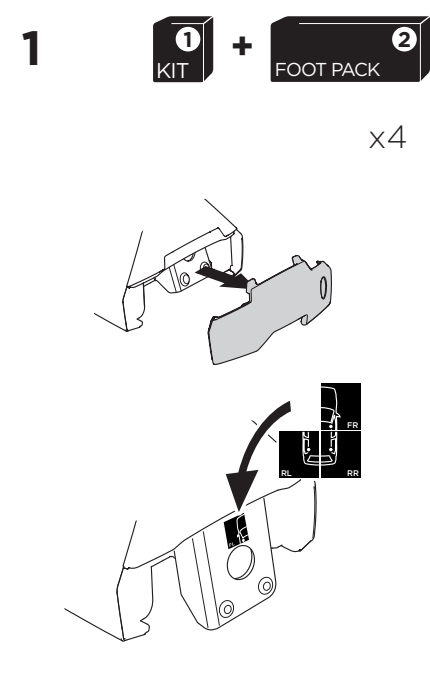

## Kit 5049

PORSCHE Panamera, 5-dr Hatchback, 17-

ISO 11154-E

|  |                    |               |                 |                      |                       |
|--|--------------------|---------------|-----------------|----------------------|-----------------------|
| THULE WingBar Evo                            | THULE WingBar Edge | THULE WingBar | THULE SquareBar | <b>Evo X (scale)</b> | <b>Edge X (scale)</b> |
| <b>PORSCHE Panamera, 5-dr Hatchback, 17-</b> |                    |               |                 | <b>43,5</b>          | <b>J</b>              |

|  |                |                          |  |  |
|--|----------------|--------------------------|--|--|
| THULE ProBar                                 | THULE SlideBar | <b>X (mm/inch)</b>       |  |  |
| <b>PORSCHE Panamera, 5-dr Hatchback, 17-</b> |                | <b>1086 mm / 42 3/4"</b> |  |  |

|  |                         |                        |
|--|-------------------------|------------------------|
|  | <b>W (mm/inch)</b>      | <b>Z (mm/inch)</b>     |
| <b>PORSCHE Panamera, 5-dr Hatchback, 17-</b> | <b>760 mm / 29 7/8"</b> | <b>175 mm / 6 7/8"</b> |